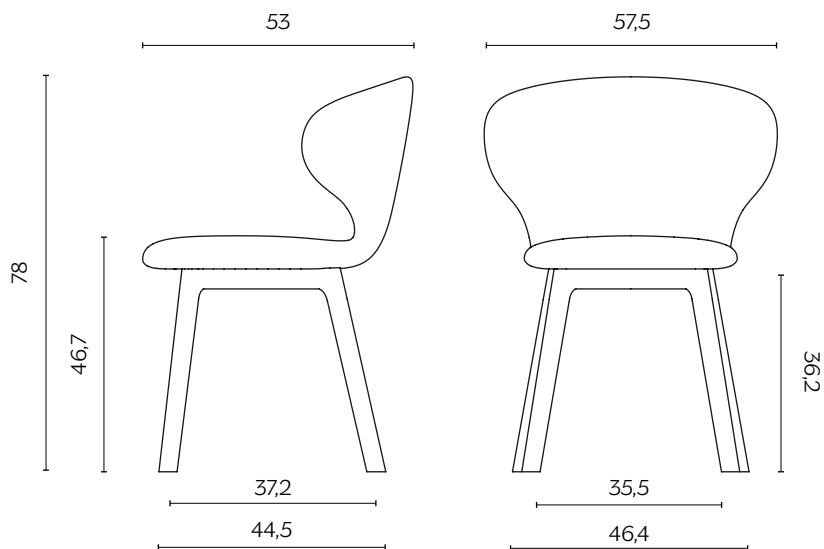

DIMENSIONI | DIMENSIONS

MULA BASIC

lunghezza | width: 57,5 cm
larghezza | depth: 53 cm
altezza | height: 78 cm
altezza del sedile | seat height: 46,7 cm
impilabilità | stackability: sì (X3) | yes (X3)

MULA WOOD

lunghezza | width: 57,5 cm
larghezza | depth: 53 cm
altezza | height: 78 cm
altezza del sedile | seat height: 46,7 cm

DIMENSIONI | DIMENSIONS

MULA OFFICE

lunghezza | width: 57,5 cm

larghezza | depth: 53,4 cm

altezza | height: 77 cm

altezza del sedile | seat height: 45 cm

FINITURE GAMBE | LEGS FINISHES

LEGNO | WOOD

Frassino
Ash

Frassino nero
Black ash

disponibili solo per il modello Mula Wood
/ available only for the Mula Wood model