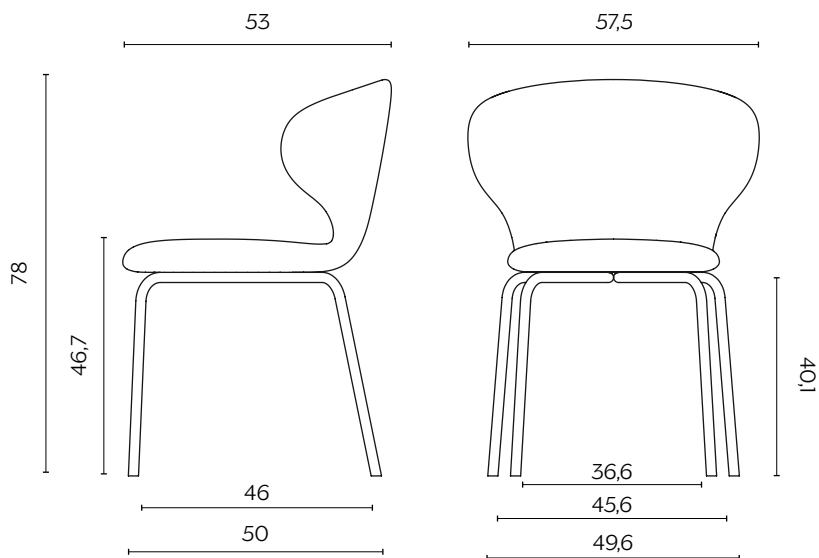

MULA

by e-ggs

Mula si fa riconoscere per l'ampio schienale dove due curiose orecchie si stringono sui fianchi, svelando un profilo dinamico della sedia. L'imbottitura della scocca, in poliuretano espanso, diventa parte stessa del disegno, offrendo un prodotto realizzato con la massima cura, pensato per durare e piacere nel tempo.

DIMENSIONI | DIMENSIONS

MULA BASIC

lunghezza | width: 57,5 cm
larghezza | depth: 53 cm
altezza | height: 78 cm
altezza del sedile | seat height: 46,7 cm
impilabilità | stackability: sì (X3) | yes (X3)

MULA WOOD

lunghezza | width: 57,5 cm
larghezza | depth: 53 cm
altezza | height: 78 cm
altezza del sedile | seat height: 46,7 cm

DIMENSIONI | DIMENSIONS

MULA OFFICE

lunghezza | width: 57,5 cm

larghezza | depth: 53,4 cm

altezza | height: 77 cm

altezza del sedile | seat height: 45 cm

FINITURE GAMBE | LEGS FINISHES

LEGNO | WOOD

Frassino
Ash

Frassino nero
Black ash

disponibili solo per il modello Mula Wood
/ available only for the Mula Wood model