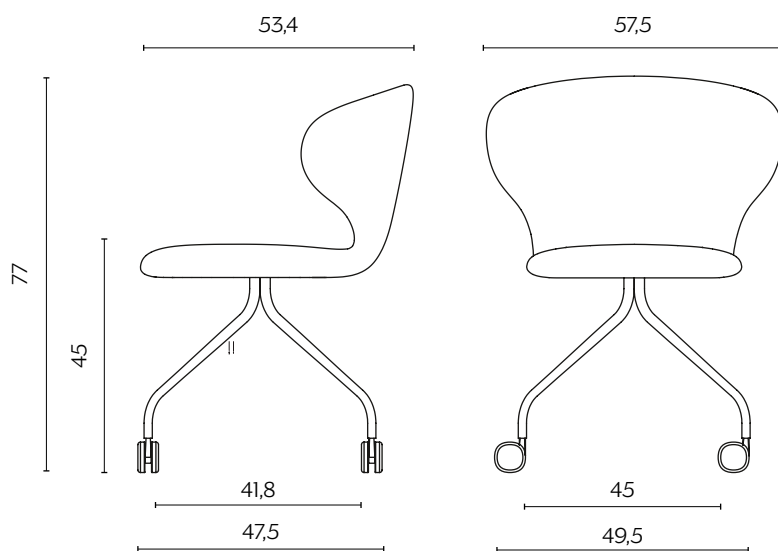

DIMENSIONI | DIMENSIONS

MULA BASIC

lunghezza | width: 57,5 cm
larghezza | depth: 53 cm
altezza | height: 78 cm
altezza del sedile | seat height: 46,7 cm
impilabilità | stackability: sì (X3) | yes (X3)

MULA WOOD

lunghezza | width: 57,5 cm
larghezza | depth: 53 cm
altezza | height: 78 cm
altezza del sedile | seat height: 46,7 cm

DIMENSIONI | DIMENSIONS

MULA OFFICE

lunghezza | width: 57,5 cm

larghezza | depth: 53,4 cm

altezza | height: 77 cm

altezza del sedile | seat height: 45 cm

FINITURE GAMBE | LEGS FINISHES

LEGNO | WOOD

Frassino
Ash

Frassino nero
Black ash

disponibili solo per il modello Mula Wood
/ available only for the Mula Wood model